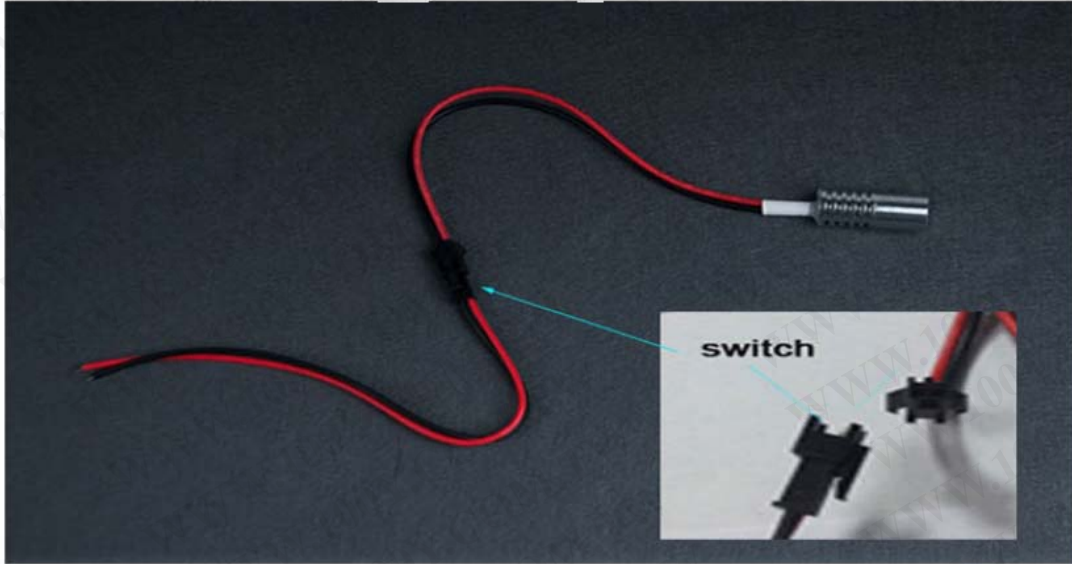

产品描述

- 产品名称: mini 12V 小光源
(红色线接正极, 黑色线接负极)

参数表

Mode:	LLGM-12V-3W	Machine Size:	L32 x D13.5mm
Power:	3 w	Package size:	
Voltage:	12V	Net weight(kg):	
Light color:	红蓝绿白暖白黄粉紫 (可选择)		
Coupling :	3, 4, 5, 6, 8mm (可选择)		
Can fit fiber:	2.5, 3, 3.5, 4, 5, 6, 8mm		φ 20mm
Used for:	汽车 楼梯 天花 etc		